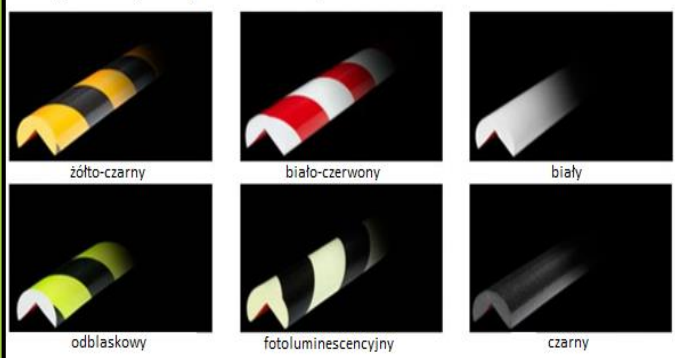

ELASTYCZNE ODBOJNIKI PROFILE OCHRONNE

Ochroniacze krawędzi w postaci elastycznych odbojników służą do pochłaniania energii powstałej podczas zderzenia. Są dobrze widoczne i mocne. Doskonale ostrzegają o niebezpiecznych miejscach, takich jak krawędzie, niskie stropy, występy. Można nimi oznaczać wystające elementy maszyn, niskie stropy, rurociągi i wystające krawędzie w przejściach.

Standardowo odbojniki dostarczane są w odcinkach o długości 1, lub 5 m w kolorze żółto-czarnym. Dostępne są profile w innych kolorach: biało-czerwonym, jednokolorowe białe i czarne oraz fotoluminescencyjne i odblaskowe. Uzupełnienie oferty stanowią łączniki narożniki 2D i 3D kolorze czarnym.

Dostępne kolory odbojników ochronnych

Odbojniki wykonane są w standardzie przemysłowym z odpornej na uszkodzenia pianki poliuretanowej. Profile posiadają mocną taśmę klejącą (oprócz typu B i BB, które są nasadzone na krawędź). Dostępne są również odbojniki na metalowej podkładce – do przykręcenia śrubami do podłogi.