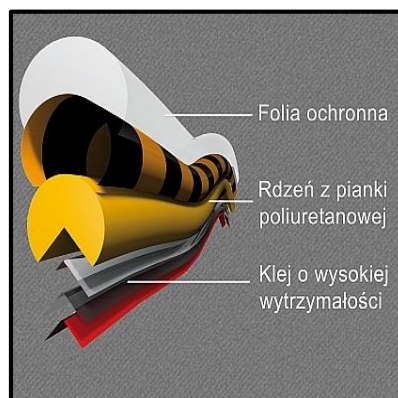

ELASTYCZNE ODBOJNIKI PROFILE OCHRONNE

Ochroniacze krawędzi w postaci elastycznych odbojników służą do pochłaniania energii powstałej podczas zderzenia. Są dobrze widoczne i mocne. Doskonale ostrzegają o niebezpiecznych miejscach, takich jak krawędzie, niskie stropy, występy. Można nimi oznaczać wystające elementy maszyn, niskie stropy, rurociągi i wystające krawędzie w przejściach.

Standardowo odbojniki dostarczane są w odcinkach o długości 1, lub 5 m w kolorze żółto-czarnym. Dostępne są profile w innych kolorach: biało-czerwonym, jednokolorowe białe i czarne oraz fotoluminescencyjne i odblaskowe. Uzupełnienie oferty stanowią łączniki narożniki 2D i 3D kolorze czarnym.

Dostępne kolory odbojników ochronnych

Odbojniki wykonane są w standardzie przemysłowym z odpornej na uszkodzenia pianki poliuretanowej. Profile posiadają mocną taśmę klejącą (oprócz typu B i BB, które są nasadzone na krawędź). Dostępne są również odbojniki na metalowej podkładce – do przykręcenia śrubami do podłogi.