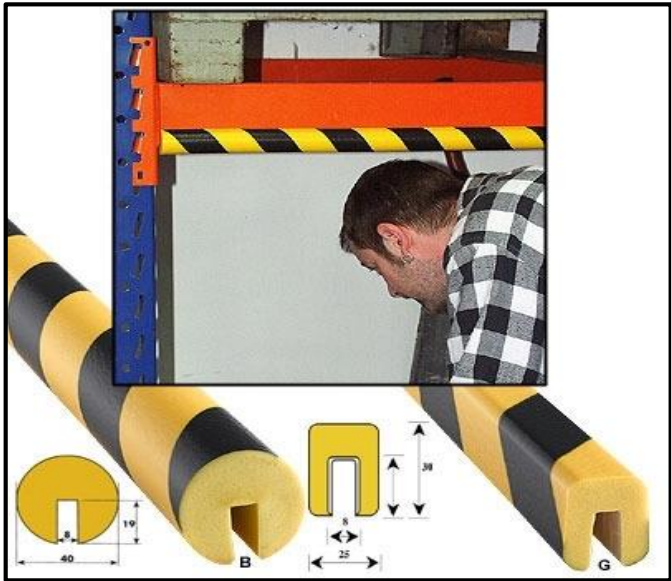

Autoryzowany dystrybutor **BRADY**
WHEN PERFORMANCE MATTERS MOST

INDUSTRIEL
PIOTR AUGUSTYŃSKI

ul. 1 Brygady 16/66, 33-300 Nowy Sącz
NIP: 7341561967
REGON: 490749103
info@industriel.pl
www.industriel.pl

T: +48 18 442 18 10
F: +48 18 442 80 72
M: +48 500 215 447

Drukarki etykiet | System LOTO: Lockout Tagout | Oznaczenia hal produkcyjnych