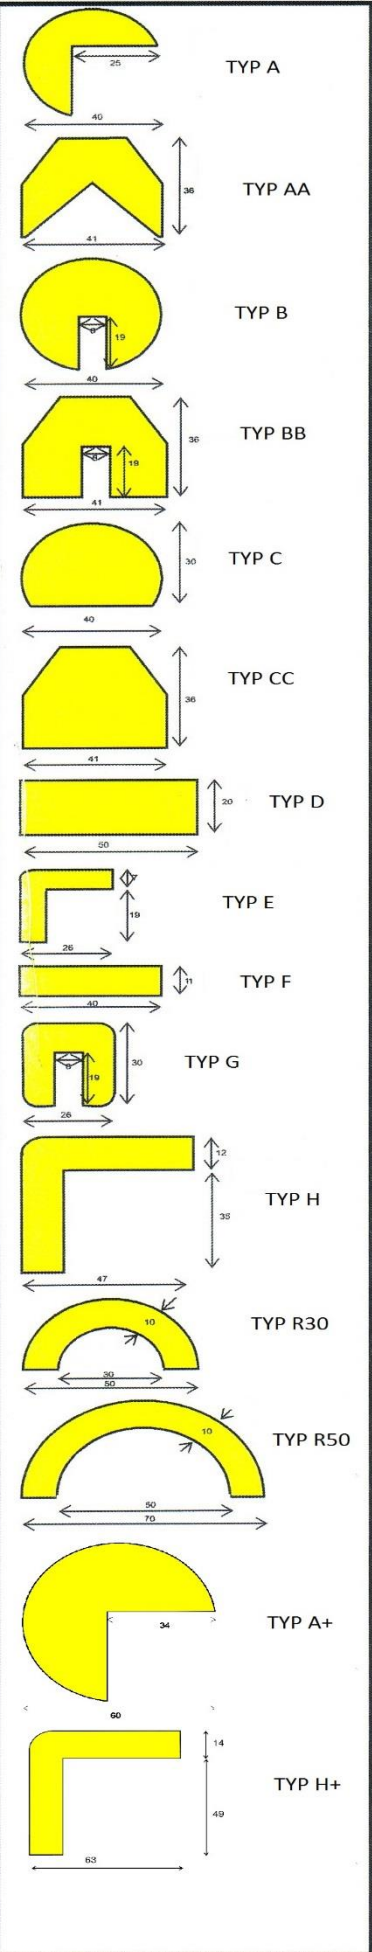

Autoryzowany dystrybutor **BRADY**
WHEN PERFORMANCE MATTERS MOST

INDUSTRIEL
PIOTR AUGUSTYŃSKI

ul. 1 Brygady 16/66, 33-300 Nowy Sącz
NIP: 7341561967
REGON: 490749103
info@industriel.pl
www.industriel.pl

T: +48 18 442 18 10
F: +48 18 442 80 72
M: +48 500 215 447

Drukarki etykiet | System LOTO: Lockout Tagout | Oznaczenia hal produkcyjnych