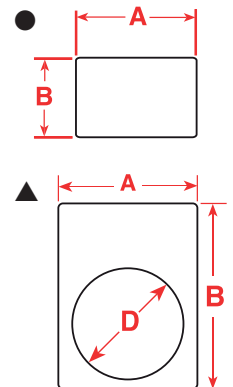

Ribbon to be used		
Order Ref.	Description	Colour
018559	R-6010	Black
018706	R-4410B	Blue
018704	R-4410R	Red
018705	R-4410W	White

Brady Europe Locations

Africa	+971 4881 2524	Middle East	+971 4881 2524
Belgium	+32 (0) 52 45 78 11	Norway	+47 70 19 10 30
Denmark	+45 66 14 44 00	Slovakia	+421 2 3300 4800
France	+33 (0) 3 20 76 94 48	Spain	+34 900 902 993
Germany	+49 (0) 6103 7598 660	Sweden	+46 (0) 8 590 057 30
Hungary	+36 23 500 275	Turkey	+90 212 264 02 20
Italy	+39 02 26 00 00 22	UK	+44 (0) 1295 228 288