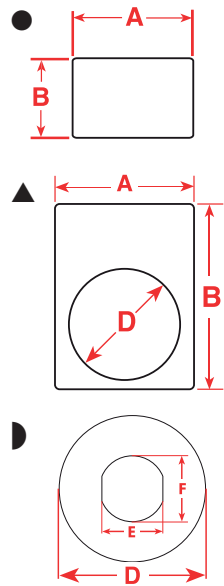

Ribbon to be used			Ribbon to be used		
Order Ref.	Description	Colour	Order Ref.	Description	Colour
055726	R-4400B 60 mm x 300 m /O	Blue	035264	R-4407W 110 mm x 300 m /O	Black
055730	R-4400G 60 mm x 300 m /O	Green	055752	R-6000 60 mm x 300 m /O	White
055728	R-4400R 60 mm x 300 m /O	Red	055753	R-6002 83 mm x 300 m /O	White
055727	R-4402B 83 mm x 300 m /O	Blue	055265	R-6004 130 mm x 300 m /O	White
055729	R-4402G 83 mm x 300 m /O	Green	055754	R-6006 40 mm x 300 m /O	White
055731	R-4402R 83 mm x 300 m /O	Red	013915	R-6007 110 mm x 300 m /O	White
035266	R-4402W 83 mm x 300 m /O	White	055264	R-6008 174 mm x 300 m /O	White
035260	R-4404W 130 mm x 300 m /O	White			

On request EPREP labels are also available on sheets from 400 mm up to 1000 mm.